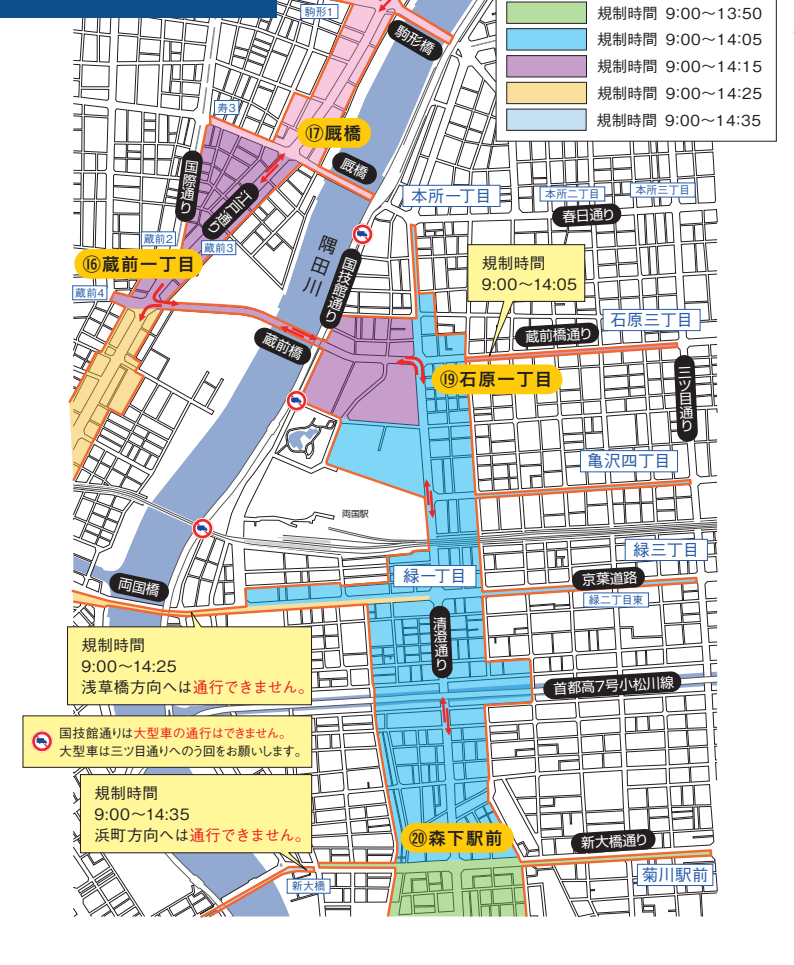

# 交通規制のお知らせ

車いすマラソン・10.7km

午前9:05 スタート

マラソン・10.7km

午前9:10 スタート

大会コース及び周辺道路は混雑しますので、車・自転車でのお出かけはご遠慮ください。歩行者、自転車、電動キックボード等のコース横断も規制されます。歩行者は、歩道橋、地下鉄出入口等をご利用ください。ご迷惑をおかけしますが、皆さまのご協力をお願いします。

- ・コース及びコース直近の道路は、長時間にわたり車両の通行が禁止されます。う回ルートにつきましては、現場の警察官・係員の指示に従ってください。
- ・車両を利用される場合は、通行推奨ルート、主な通行可能ルート、首都高速道路(一部出入口規制あり)をご利用ください。
- ・航空法に基づき、許可等を得ずにコース及び会場周辺で無人航空機(ドローン)を飛行させることはできません。

## 本所・両国地区

## 深川地区

マラソンコース

交通規制区域

(居住者及び東京マラソン関係車両を除く)

- ※マラソンコース上は、居住者であっても車両での通行、横断はできません。
- ※交通規制区域は交通状況により、変更される場合があります。
- ※規制時間は目安であり、当日の競技状況によって変わる場合があります。

※ ⇄ 両方向とも車両の通行が禁止されます。  
 ※規制時間は目安であり、当日の競技状況によって、変わる場合があります。

地図提供:警視庁