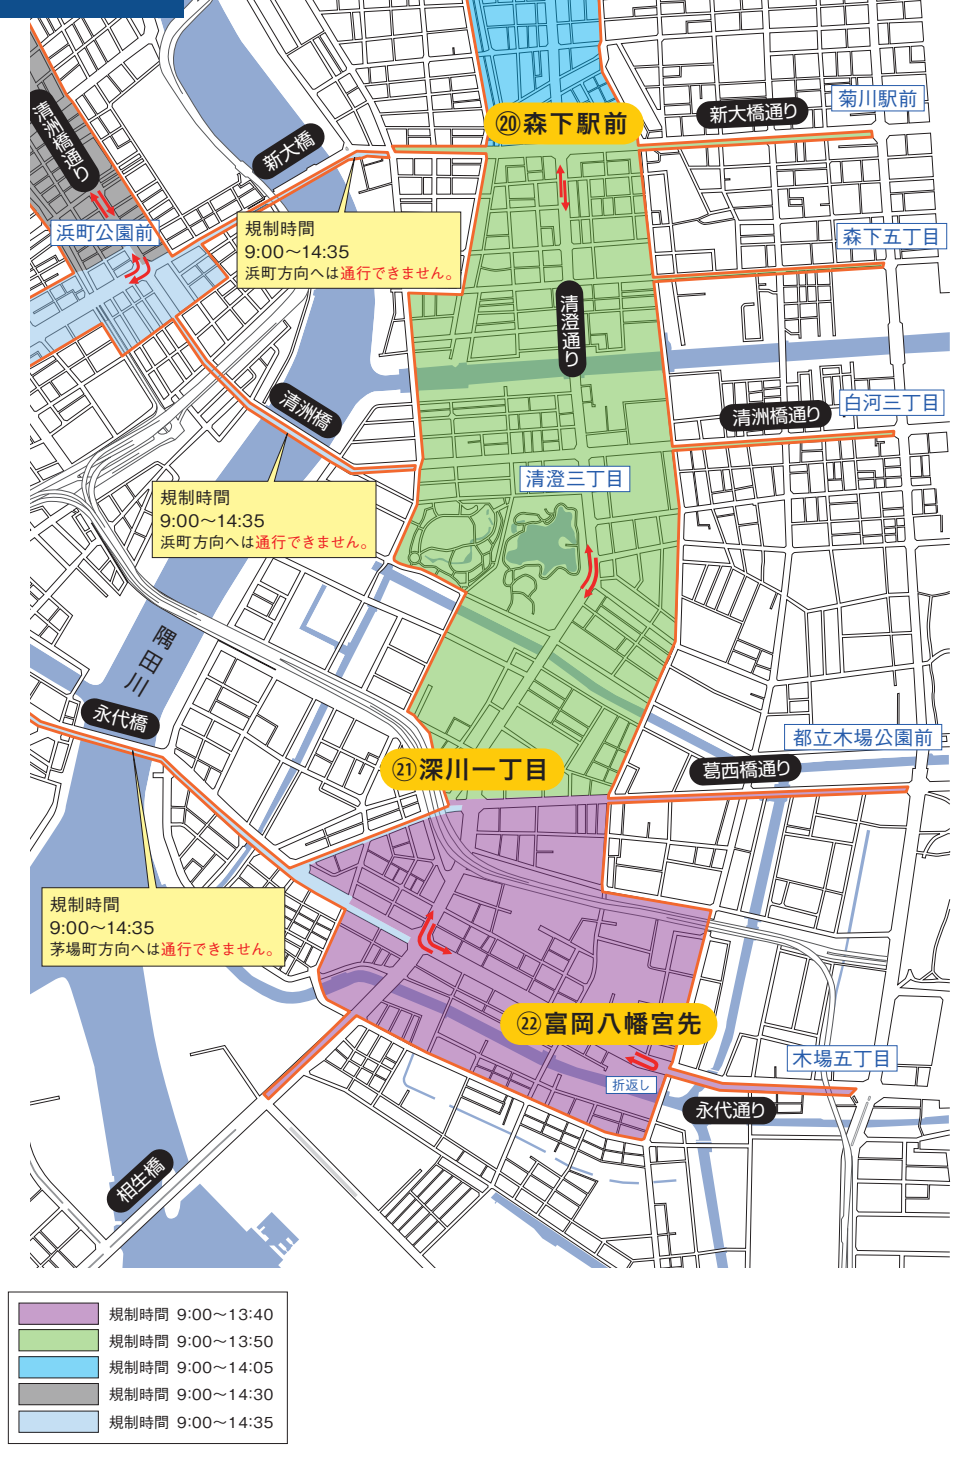

深川地区

マラソンコース

交通規制区域

(居住者及び東京マラソン関係車両を除く)

- ※マラソンコース上は、居住者であっても車両での通行、横断はできません。
- ※交通規制区域は交通状況により、変更される場合があります。
- ※規制時間は目安であり、当日の競技状況によって変わる場合があります。

コース上の交通規制時間

区間(コース)	道路名(通称を含む)	規制時間
⑯蔵前一丁目 ⇄ ⑰蔵前橋	江戸通り	9:00 ~ 14:15
⑯蔵前一丁目 ⇄ ⑲石原一丁目	蔵前橋通り	9:00 ~ 14:15
⑲石原一丁目 ⇄ ⑳森下駅前	清澄通り	9:00 ~ 14:05
⑳森下駅前 ⇄ ㉑深川一丁目	清澄通り	9:00 ~ 13:50
㉑深川一丁目 ⇄ ㉒富岡八幡宮先	清澄通り、永代通り	9:00 ~ 13:40

※ ⇄ 両方向とも車両の通行が禁止されます。
※規制時間は目安であり、当日の競技状況によって、変わる場合があります。

地図提供:警視庁

交通規制のご案内

東京マラソン2024公式サイト(パソコン・スマートフォン)

<https://www.marathon.tokyo/about/traffic/>

大会公式サイトでは、「交通規制のお知らせ」のデータをダウンロードできます。

また、う回ルートの検索も可能です。(2月上旬より)

お問い合わせ先

03-6705-0668

受付時間	受付時間
1月15日(月)~2月22日(木)(土日、祝日を除く)	10:00~17:00
2月26日(月)~3月2日(土)	10:00~18:00
3月3日(日)(大会当日)	7:00~20:30

警視庁に対する
お問い合わせ

- お問い合わせ先
- 警視庁ホームページ(パソコン・スマートフォン)

03-3581-4321 (受付時間8:30~17:15 ※土日、祝日を除く)

警視庁 検索

たくさんの笑顔が走る 首都東京