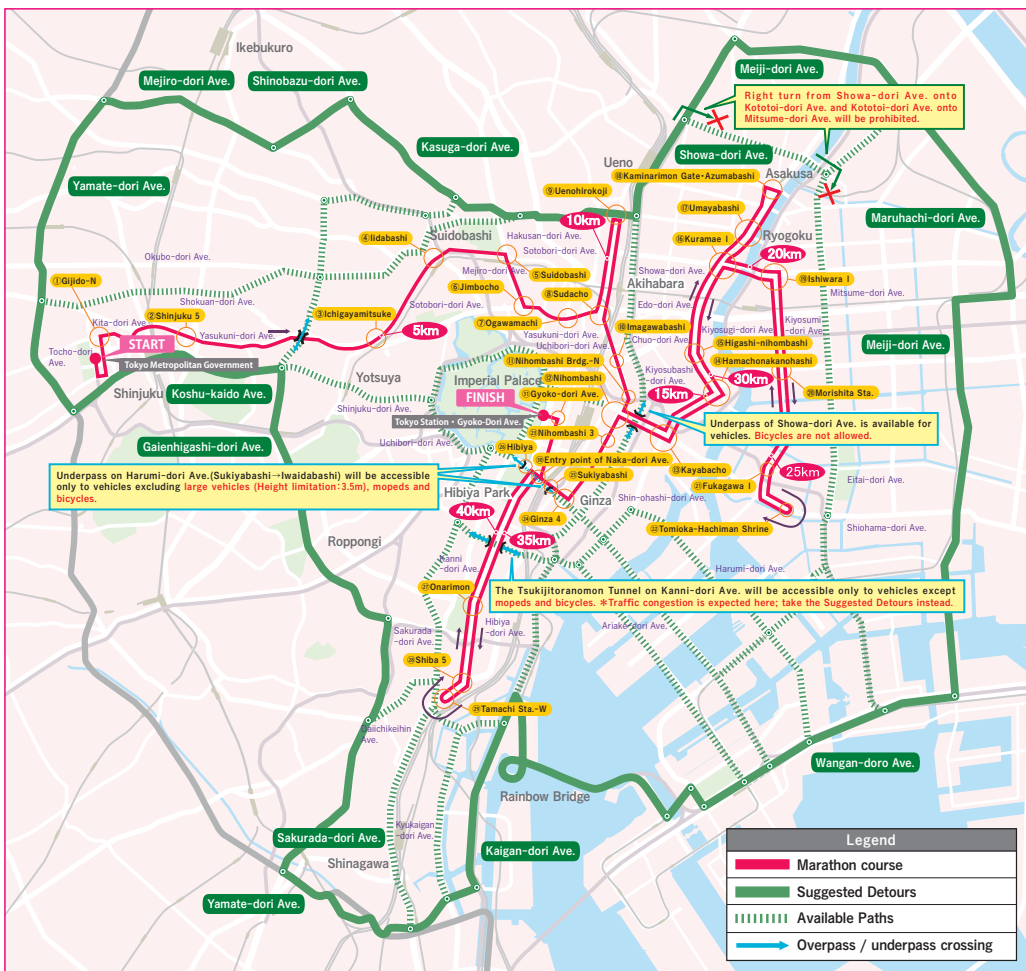

ROAD CLOSURES

Traffic congestion is expected around the marathon course. We encourage you to avoid driving.

Your Cooperation is Greatly Appreciated.

- The roads around the course will be closed for a long period of time. Follow detour instructions from police officers or marathon staff on site.
- Take the suggested detours and available paths or the Metropolitan Expressway with controlled access.
- Crossing across the course will also be regulated for pedestrians, cyclists and electric kick scooters. Please use pedestrian overpasses or underpasses wherever possible.
- Unauthorized use of drones on and around the course is prohibited under the Aviation Law.

Section	Street	Time
Area surrounding the Tokyo Metropolitan Government offices (around the start area)		
①Gijido-N	Tocho-dori Ave.	6:00 - 10:15
②Shinjuku 5	Gijido-dori Ave.	6:30 - 10:15
③Ichigayamitsuke	Kita-dori Ave., Yasukuni-dori Ave.	8:35 - 10:15
④Idabashi	Yasukuni-dori Ave.	8:35 - 10:40
⑤Suidobashi	Sotobori-dori Ave.	8:45 - 11:05
⑥Jimbocho	Sotobori-dori Ave.	8:45 - 11:10
⑦Ogawamachi	Hakusan-dori Ave.	8:45 - 11:20
⑧Sudacho	Yasukuni-dori Ave.	8:50 - 11:20
⑨Uenohirokoji	Yasukuni-dori Ave.	8:50 - 11:45
⑩Imagawabashi	Chuo-dori Ave.	8:55 - 11:50
⑪Nihombashi Brdg-N	Chuo-dori Ave.	8:55 - 12:00
⑫Nihombashi	Chuo-dori Ave.	8:55 - 14:45
⑬Kayabacho	Eitai-dori Ave.	8:55 - 14:45
⑭Hamachonakanohashi	Shin-ohashi-dori Ave.	9:00 - 14:35
⑮Higashi-nihombashi	Kiyosubashi-dori Ave.	9:00 - 14:30
⑯Kuramae 1	Kiyosugi-dori Ave., Edo-dori Ave.	9:00 - 14:25
⑰Umayabashi	Edo-dori Ave.	9:00 - 14:15
⑱Kaminarimon Gate-Azumabashi	Edo-dori Ave.	9:00 - 12:45
⑲Ishiwara 1	Kuramaebashi-dori Ave.	9:00 - 14:15
⑳Morishita Sta.	Kiyosumi-dori Ave.	9:00 - 14:05
㉑Fukagawa 1	Kiyosumi-dori Ave.	9:00 - 13:50
㉒Tomika-hachiman Shrine	Kiyosumi-dori Ave., Eitai-dori Ave.	9:00 - 13:40
㉓Nihombashi 3	Chuo-dori Ave.	8:55 - 14:50
㉔Nihombashi 3	Chuo-dori Ave.	9:35 - 15:00
㉕Ginza 4	Harumi-dori Ave.	9:40 - 15:15
㉖Sukiyabashi	Harumi-dori Ave.	9:40 - 16:20
㉗Hibiya	Hibiya-dori Ave.	9:40 - 16:20
㉘Onarimon	Hibiya-dori Ave.	9:40 - 16:00
㉙Shiba 5	Daiichikeihin Ave.	9:40 - 15:40
㉚Tamachi Sta.-W	Naka-dori Ave.	9:00 - 16:25
㉛Entry point of Naka-dori Ave.	Gyoko-dori Ave.	7:00 - 21:00
Around the finish area		
Hibiya	Hibiya-dori Ave.	7:00 - 18:00
Iwadabashi	Harumi-dori Ave.	9:40 - 16:20

- ⇔ All lanes will be closed.
- ⇒ Lanes in the direction of the arrow will be closed
- Roads connecting to the course (only in the vicinity of the course) will be closed.
- Road closure hours are subject to change due to race day conditions.

Traffic Information

Tokyo Marathon 2024 Official Website

TEL 03(6705)0668 <https://www.marathon.tokyo/en/about/traffic/>

Tokyo Marathon office of the Metropolitan Police Department

TEL 03(3581)4321 <https://www.keishicho.metro.tokyo.jp/>