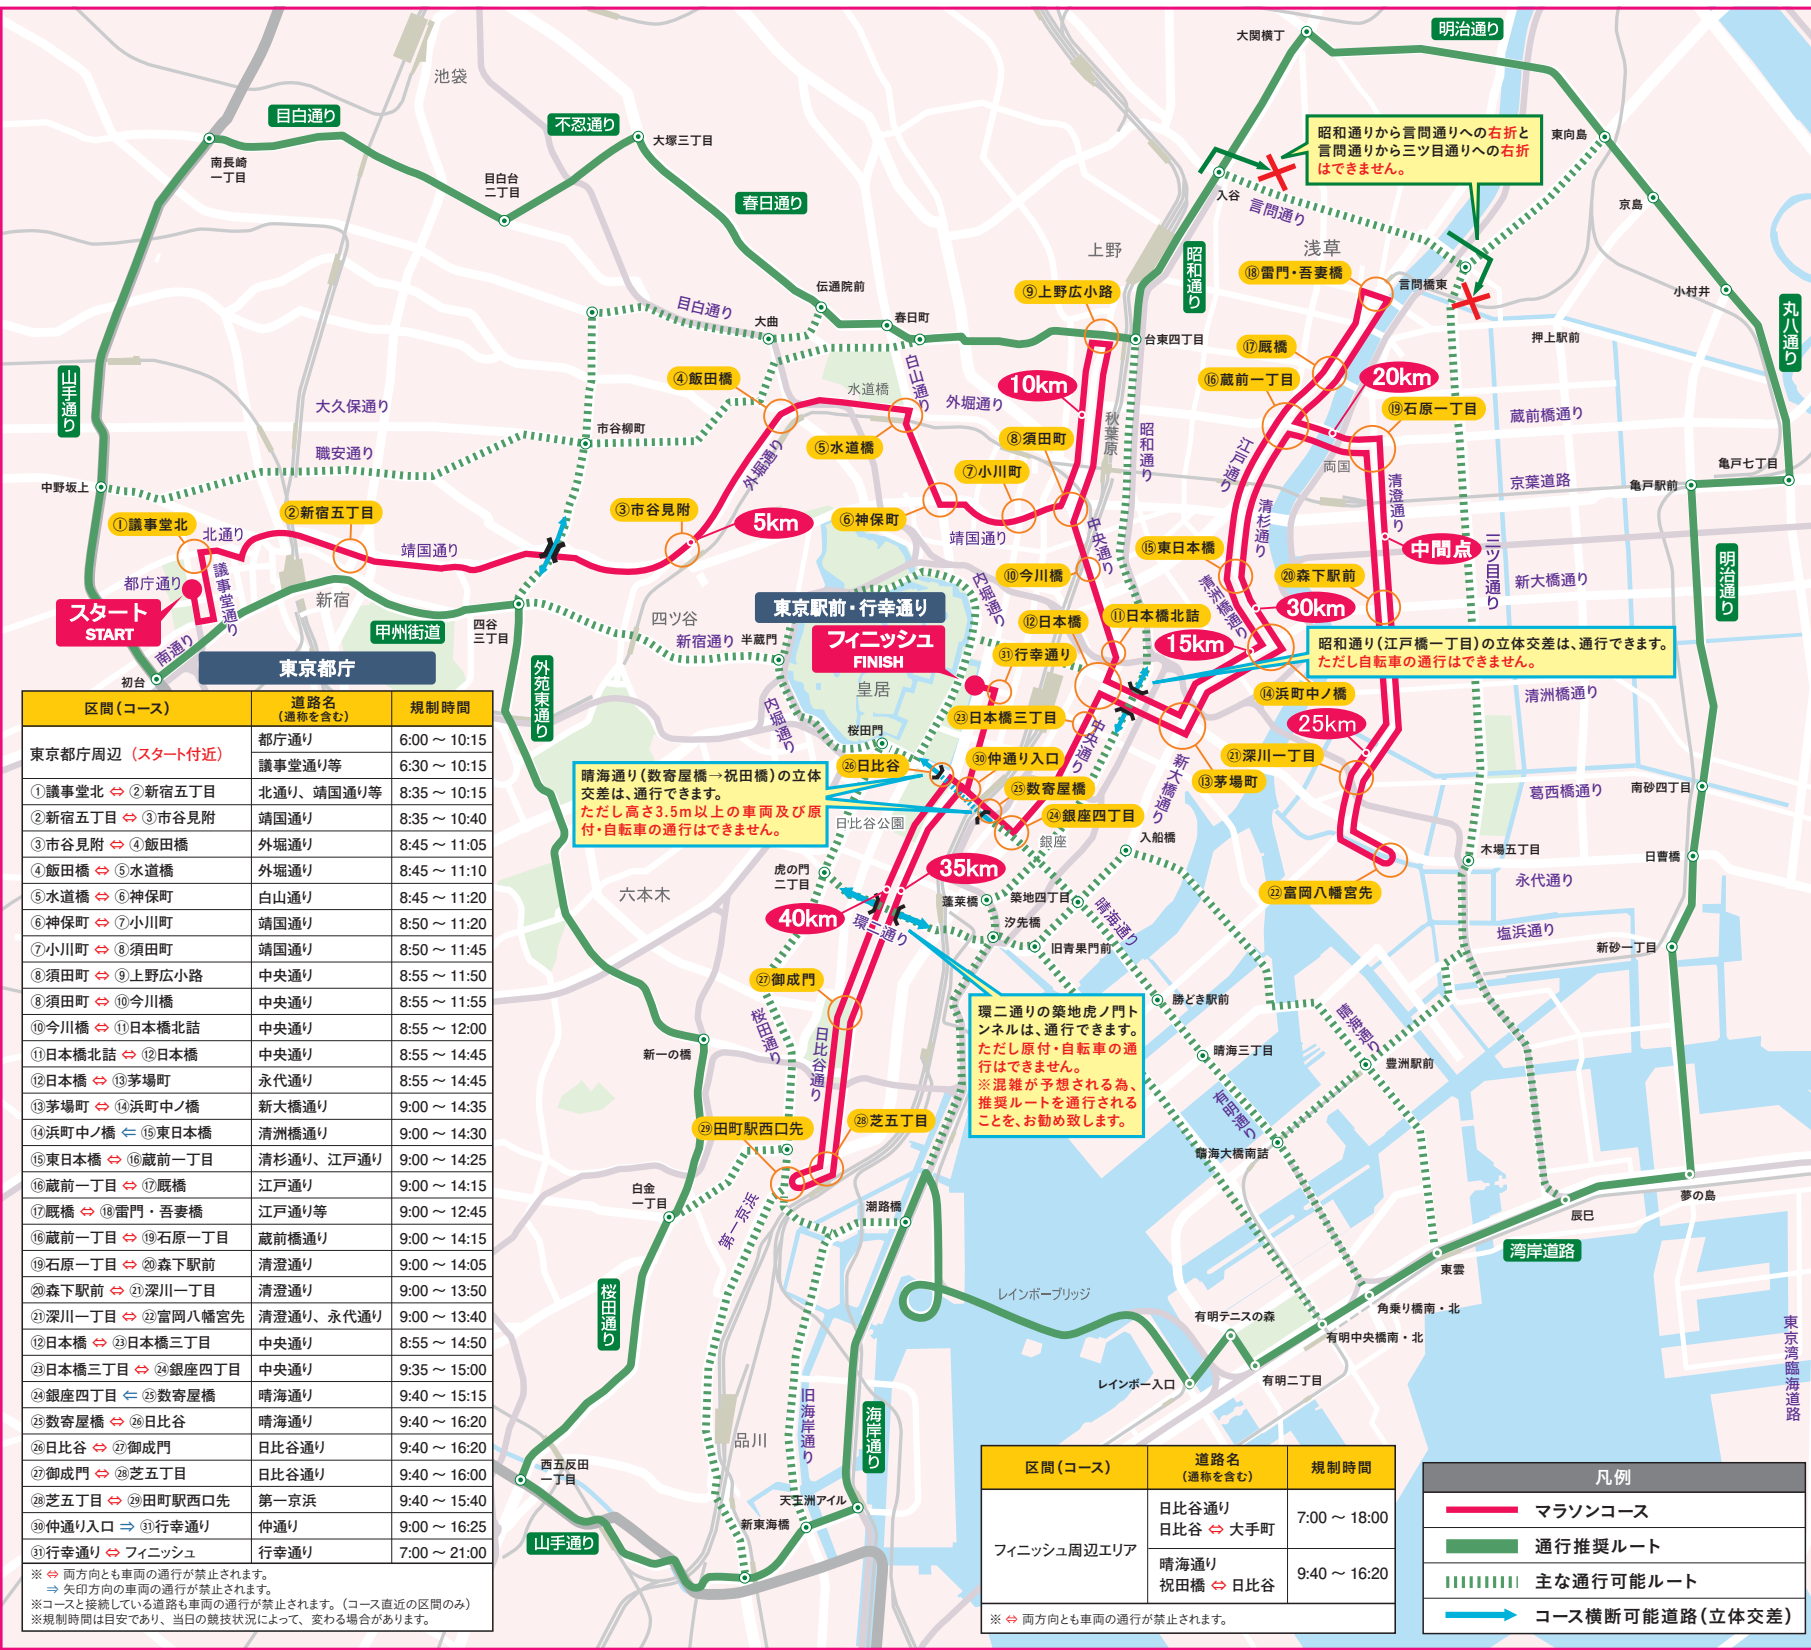

# TOKYO MARATHON 2024

# 交通規制のお知らせ

車いすマラソン・10.7km

午前9:05 スタート

マラソン・10.7km

午前9:10 スタート

大会コース及び周辺道路は混雑しますので、車・自転車でのお出かけはご遠慮ください。歩行者、自転車、電動キックボード等のコース横断も規制されます。歩行者は、歩道橋、地下鉄出入口等をご利用ください。ご迷惑をおかけしますが、皆さまのご協力をお願いします。

- ・コース及びコース直近の道路は、長時間にわたり車両の通行が禁止されます。う回ルートにつきましては、現場の警察官・係員の指示に従ってください。
- ・車両を利用される場合は、通行推奨ルート、主な通行可能ルート、首都高速道路（一部出入口規制あり）をご利用ください。
- ・航空法に基づき、許可等を得ずにコース及び会場周辺で無人航空機（ドローン）を飛行させることはできません。